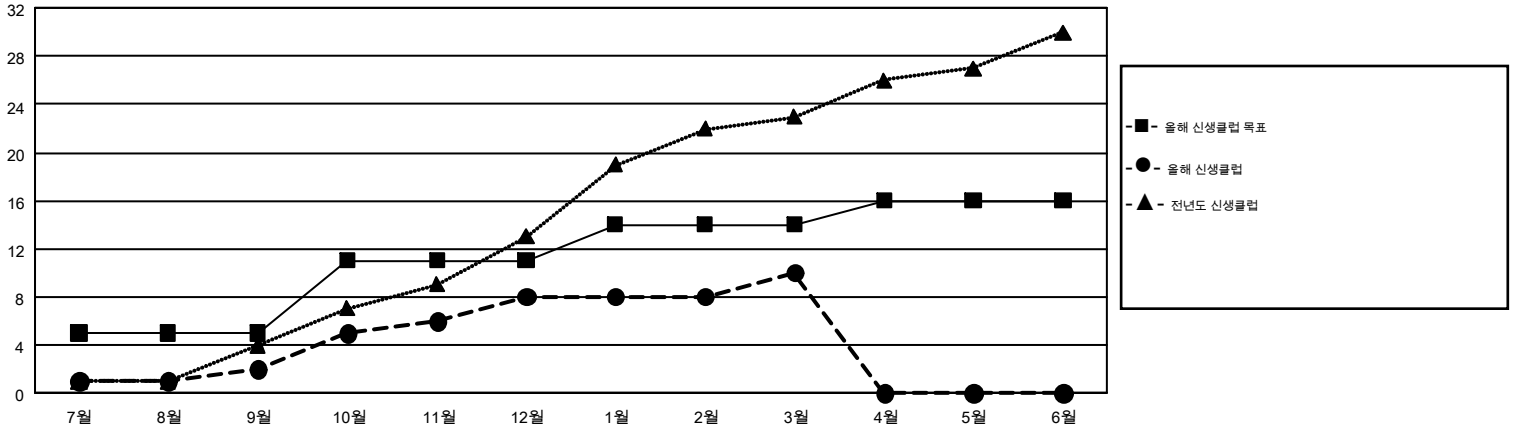

GMT MONTHLY MEMBERSHIP PROGRESS REPORT

Results as of: 3/31/2017

Multiple District 356

LOCATION: REPUBLIC OF KOREA

GMT: TAE-YOUNG KIM

헌장지역 GMT 5

클럽				회원 1인당			
결과- 2016-2017				결과- 2016-2017			
사분기	신생클럽 목표	신생클럽	해산된 클럽	사분기	신입회원 순증가 목표(재입 및 전출입 제외)	실제 신입회원 증강 수(재입 및 전출입 제외)	실제 퇴회 회원 수(전출입 포함)
7월/8월/9월	5	2	7	7월/8월/9월	655	1,434	1,035
10월/11월/12월	6	6	1	10월/11월/12월	485	868	923
1월/2월/3월	3	2	2	1월/2월/3월	466	696	433
4월/5월/6월	2	0	0	4월/5월/6월	-85	0	0

목표 및 누적 신생클럽 수