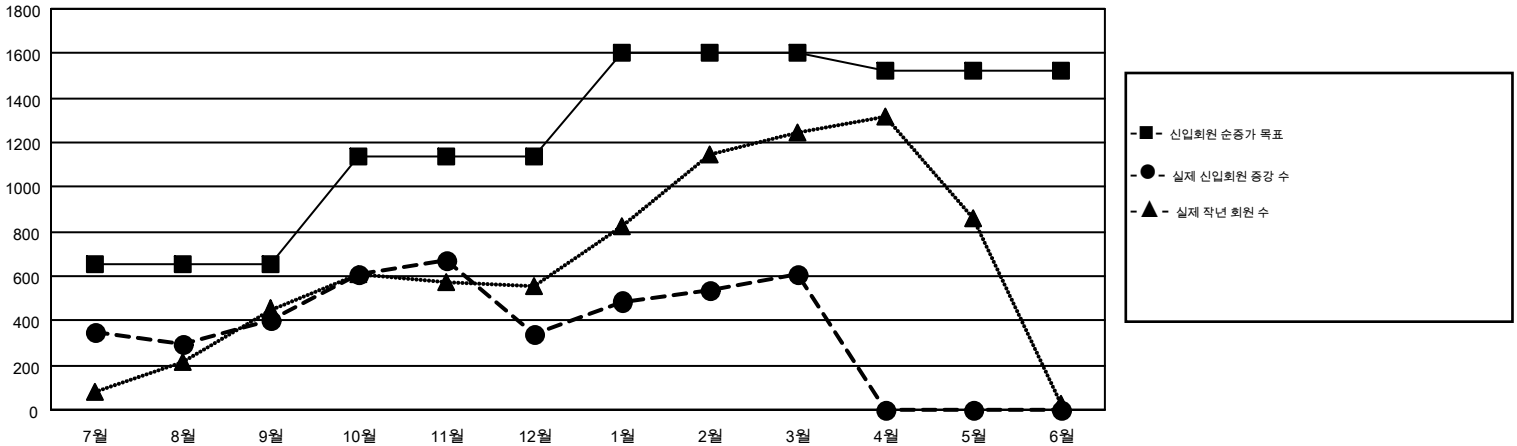

목표 및 누적 회원수

해산된 클럽: 10	1명 이상의 신입회원을 등록한 506 CLUBS OF 657	성별 분포	
		남성	21,374 (83.25%)
		여성	4,302 (16.75%)
퇴회회원		가족 단위 회원 총수	32
작고	38	회비 절반을 지불하는 가족회원	17
클럽해산	79		
기타	2,273		
합계	2,390		

[누적 회원 데이터를 확인하시려면 여기에 클릭하십시오.](#)